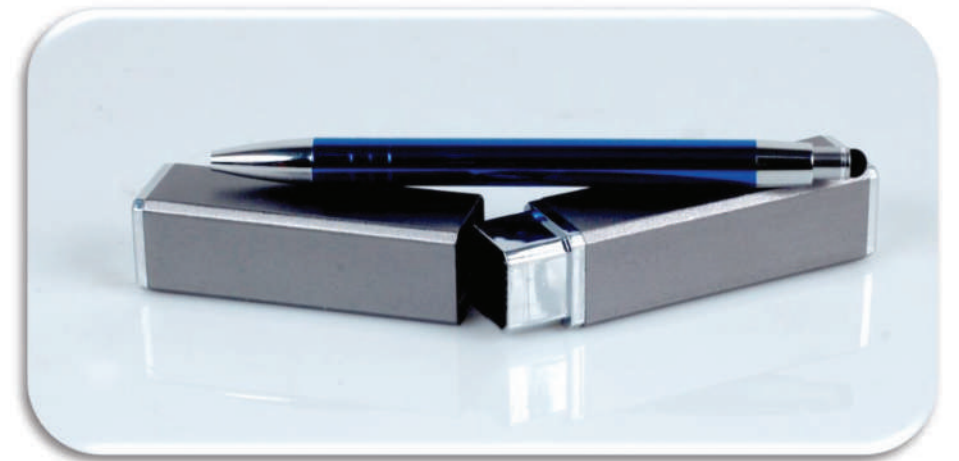

**Etui boîte stylo plexi
transparent**
Ref: **D2862-008**

ITEM NO:D2862/008
SIZE:2.5*25*15.5
QTY/CTN:500
CBM:0.04

Etui pour stylo en métal
Ref: **BZ2250**

STYLO COMPTOIRE

STYLO COMPTOIR SERINGUE VACCIN
RÉF: BY21534-003