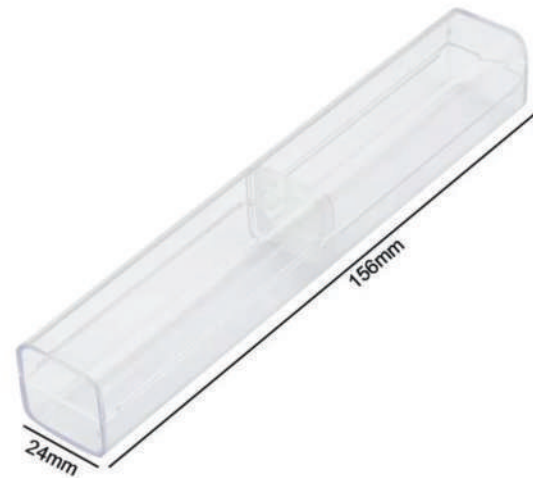

**Etui boîte stylo plexi
transparent**
Ref: **D2862-008**

ITEM NO:D2862/008
SIZE:2.5*25*15.5
QTY/CTN:500
CBM:0.04

Etui pour stylo en métal
Ref: **BZ2250**

STYLO COMPTOIRE

STYLO COMPTOIR SERINGUE VACCIN
RÉF: BY21534-003